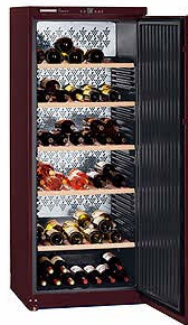

W7

1 SONE

Vinskap

Modell: WK 1802
Mål B x D x H: 600x605x885
Pris*: FØR 8300,- / **NÅ 5750,-**
Evt. GLASSDØR

W3

1 SONE

Vinskap

Modell: WK 1806
Mål B x D x H: 600x605x889
Pris*: FØR 7500,- / **NÅ 4500,-**
Evt. TETT DØR

W1

1 SONE

Vinskap

Modell: WK 2977
Mål B x D x H: 660x671x1250
Pris*: FØR 11700,- / **NÅ 7250,-**
Evt. GLASSDØR

W2

1 SONE

Vinskap WK

Modell: WK 4176
Mål B x D x H: 660x671x1644
Pris*: FØR 11300,- / **NÅ 6750,-**
Evt. BORDEAUX TETT DØR