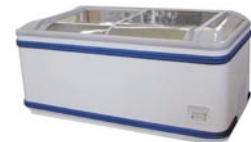

## Impulsfryser

Modell: GLOBO 56 HVIT  
Mål B x D x H: 560x675x1160  
Pris\*: FØR 7300,- / **NÅ 4500,-**  
Evt. M/REFL BLÅ LYSTOPP

W1

## Frysedisk

Modell: WIGHT 150  
Mål B x D x H: 1542x1042x897  
Pris\*: FØR 20900,- / **NÅ 12500,-**  
Evt.

W1

## Frysedisk

Modell: WIGHT 200  
Mål B x D x H: 2042x1042x897  
Pris\*: FØR 19400,- / **NÅ 11750,-**  
Evt.

P1

## Frysedisk

P1